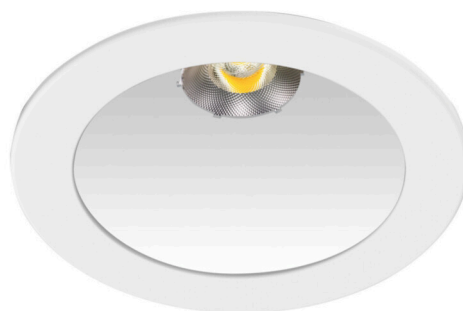

встраиваемые даунлайты - Однолинзовый объектив/TriZone - прямой широконаправленный свет

Корпус из стального листа, с покровным кольцом из алюминия, отлитого под давлением, лакировка RAL 9016 (обычный белый цвет). С крепежными пружинами для установки и сборки без инструментов, подходит для потолков толщиной 10-25мм. Цвет корпуса белый стандартный для электротехники RAL 9016; Прямой широкий свет через отдельную линзу/TriZone 85°, исполнение с «LEDiL's YASMEEN lens» и со светорассеивающим кольцом для светового эффекта в форме нимба; для рабочих мест за дисплеем - всестороннее экранирование блескости по действующему стандарту DIN EN 12464-1; Внешний драйвер соединен проводкой со светильником до эксплуатационной готовности. Подключение к сети через присоединительный провод длиной 0,5м, 4x0,5мм². С кольцом Changy-SR для модернизации (принадлежность) можно делать вырезы в потолке размером 230-300мм.

Оптика

Оснастка	LED, цветопередача/оттенок света CRI ≥ 80 / 4000K
Допуск для координаты цветности (MacAdam)	3SDCM
Номинальный световой поток	4664lm
Срок службы LED	50000h L80/B10 (Tq 25°C/Покрывать теплоизоляцией нельзя!)
светоотдача светильников	110lm/W
Угол излучения	85°
UGR поп./вдоль	20.1 / 20.1

DEEP-LINK

<https://www.regiolum.de/ru/article/36510056610>

Ссылка	LED 4700lm 840
ηLB	100 %
Φ ↓/↑	100 % / 0 %
UGR поп./вдоль дисплей	20.1 / 20.1
	65° < 1000cd/m ²

Механика

цвет корпуса	белый стандартный для электротехники RAL 9016
размеры (LxWxH/DxH)	246mm x 128.5mm
Глубина	122mm
Потолочная система	потолки с вырезами [AD], подвесные панельные потолки [PD], модуль 100/200
вырез в потолке (ДxШ/диам.)	229mm
глубина встройки	165mm [AD]
вес (нетто)	1.72kg
Вид монтажа	настенная установка отдельных светильников