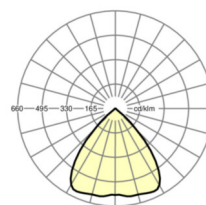

параметры

номер заказа	36510056610
код EAN	4020863477647
номер таможенного тарифа	94051190
Знак прохождения контроля	IP 40/20, класс защиты II, для рабочих мест за дисплеем 65° < 1000, F, HACCP DIN10500/Food/IFS-пригодность для применения/BRC, Indoor, CE
Степень ударопрочности IK	IK02
Температура окружения	ta 25°C
Особые свойства	Готовность к IoT «Ready for IoT»
Гарантийный срок	5 лет

электротехника

Балласт	Электронный драйвер DALI2 (1 штука)
Мощность системы	43W
сетевое напряжение	230V/50Hz
автоматический предохранитель (пусковой ток)	12 штук/B10, 20 штук/B16
класс энергосбережения/Источник света	D

Оптика

Оснастка	LED, цветопередача/оттенок света CRI ≥ 80 / 4000K
Допуск для координаты цветности (MacAdam)	3SDCM
Номинальный световой поток	4664lm
Срок службы LED	50000h L80/B10 (Tq 25°C/Покрывать теплоизоляцией нельзя!)
светоотдача светильников	110lm/W
Угол излучения	85°
UGR поп./вдоль	20.1 / 20.1

DEEP-LINK

<https://www.regiolum.de/ru/article/36510056610>