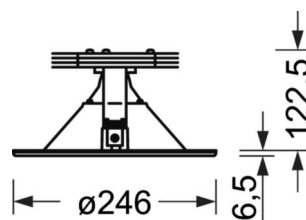

DEEP-LINK

<https://www.regiolum.de/ru/article/36510056610>

Ссылка	LED 4700lm 840
ηLB	100 %
Φ ↓/↑	100 % / 0 %
UGR поп./вдоль дисплей	20.1 / 20.1
	65° < 1000cd/m ²

Механика

цвет корпуса	белый стандартный для электротехники RAL 9016
размеры (LxWxH/DxH)	246mm x 128.5mm
Глубина	122mm
Потолочная система	потолки с вырезами [AD], подвесные панельные потолки [PD], модуль 100/200
вырез в потолке (ДxШ/диам.)	229mm
глубина встройки	165mm [AD]
вес (нетто)	1.72kg
Вид монтажа	настенная установка отдельных светильников

размеры

H	128.5 mm	Высота
D	246 mm	Диаметр
T	122 mm	Глубина
DA	229 mm	Сечение, диаметр
DS min	10 mm	Минимальная толщина потолка
DS max	25 mm	Максимальная толщина потолка
E(AD)	165 mm	Минимальное расстояние от потолка (потолки с вырезом)
KL	144 mm	Длина головки светильника или коробки балласта
KB	75 mm	Ширина головки светильника или коробки балласта
KN	25 mm	Высота головки светильника или коробки балласта